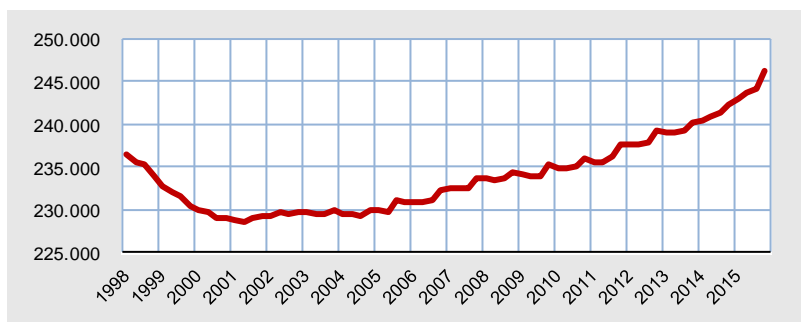

Nr. 249 / 7. Januar 2016

Die Kieler Bevölkerung zum 31. Dezember 2015 – Teil 1

Zum Jahresende 2015 registrierte die Kieler Einwohnermeldestelle einen **Bevölkerungsbestand** von **246.269**, der höchste Einwohnerbestand seit 1983. Gegenüber dem Vorjahr stieg die Anzahl der in Kiel gemeldeten Menschen um 3.929, dies ist der höchste Bevölkerungszuwachs seit 1951. Natürlich resultiert dieser rasante Anstieg der Bevölkerung im Saldo fast ausschließlich aus dem Zuzug von Flüchtlingen nach Kiel. Dementsprechend stieg die Zahl der hier lebenden Ausländerinnen und Ausländer von 21.883 auf aktuell 25.763 (plus 3.880), der **Ausländeranteil** stieg auf **10,46 %**.

Die Anzahl der Zuzüge betrug im Jahr 2015 insgesamt 21.073. Die Zahl der Fortzüge betrug 17.083, hinzu kommt ein weiterer Verlust von 95 Bürgerinnen und Bürgern infolge sonstiger Abmeldungen und Änderungen. Neben den hieraus resultierenden positiven **Wanderungssaldo** von **3.895** gab es auch einen **Geburtenüberschuss** von **34** im Jahr 2015 (siehe Statistische Kurzinformation Nr. 250).

Grafik 1.
Bevölkerungs-
entwicklung
insgesamt
seit 1998