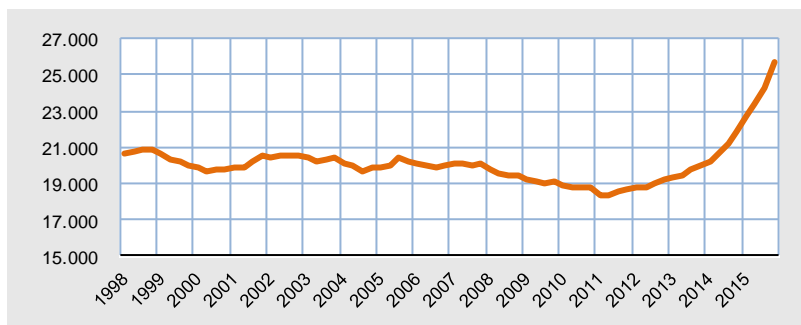

Grafik 2.
Entwicklung der
ausländischen
Bevölkerung
seit 1998