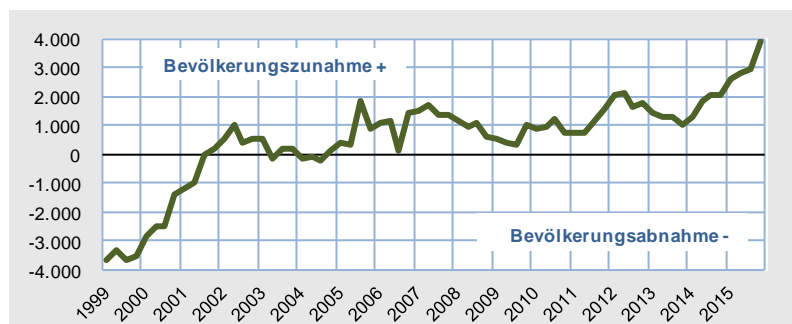

Grafik 3.
Bevölkerungs-
gewinne
und -verluste
gegenüber dem
Vorjahresquartal

Herausgeberin:
Landeshauptstadt Kiel
Bürger- und Ordnungsamt
Abteilung Statistik
Postfach 1152
D-24099 Kiel

Nähere Auskünfte:
Eyk-Röttger Naeve
+49-(0)431-901-2379

E-Mail:
statistikstelle@kiel.de

Internet:
www.kiel.de
www.kiel.de/statistik
www.kieler-woche.de

Quelle: Bürger- und Ordnungsamt der Landeshauptstadt Kiel