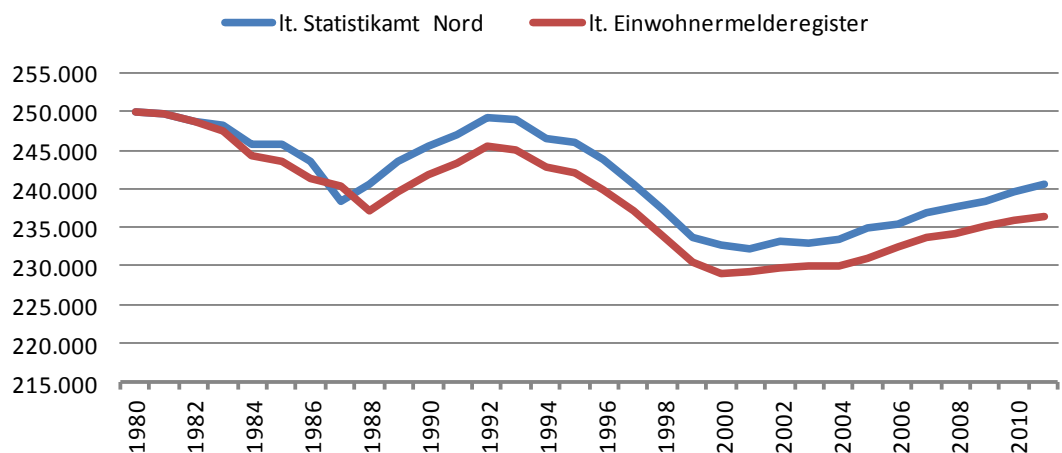

Die amtliche Einwohnerzahl in Kiel steigt auf über 240.000

Die amtliche Bevölkerungszahl der Landeshauptstadt Kiel stieg im September 2011 laut dem Statistikamt für Hamburg und Schleswig-Holstein (Statistikamt Nord) auf 240.568 Einwohnerinnen und Einwohner. Erstmals seit dem Ende des Jahres 1997 lag die amtliche Bevölkerungszahl der Landeshauptstadt Kiel wieder über 240.000.

Unterschiedliche Zahlen zwischen der amtlichen und der kommunalen Statistik

Immer wieder kommt es bei der Bevölkerungszahl der Landeshauptstadt Kiel zu Irritationen weil es zwei verschiedene Zahlen gibt. Zum einen die amtliche Einwohnerzahl des Statistikamts Nord, zum anderen die in der Kommunalstatistik verwendete Zahl aus dem Einwohnermeldewesen der Stadt. Der Unterschied liegt regelmäßig zwischen 3 bis 4.000 Personen. Dieser Unterschied lässt sich vor allem durch den unterschiedlichen Bevölkerungsbestand aus dem Volkszählungsjahr 1987 erklären. Das Ergebnis der 87er Volkszählung ist die Basis der amtlichen Bevölkerungszahl. Diese Basis wurde aber aus rechtlichen Gründen nicht zu Korrektur des kommunalen Einwohnerwesens genutzt. Da die damalige Volkszählung für die Landeshauptstadt Kiel einen um 3.500 Menschen höheren Einwohnerbestand ergab als in der Einwohnermeldestelle registriert waren, wurde diese Differenz seit dem in der amtlichen Statistik fortgeschrieben.

Bevölkerungsentwicklung in der Landeshauptstadt Kiel
Stand: September 2011

Durch die Ergebnisse der aktuellen Volkszählung wird in Kürze die amtliche Einwohnerzahl auf eine neue Basis gestellt. Als Grundlage für diese Volkszählung werden die Einwohnerzahlen der kommunalen Einwohnermeldestellen verwandt. Vorausgesetzt, dass die Korrekturen infolge der stichprobenhaften Überprüfung des Einwohnermeldewesens nicht zu umfassend ausfallen, werden sich die beiden Bevölkerungszahlen deutlich annähern. Dies bedeutet aber auch, dass die amtliche Einwohnerzahl der Landeshauptstadt Kiel merklich sinken wird.